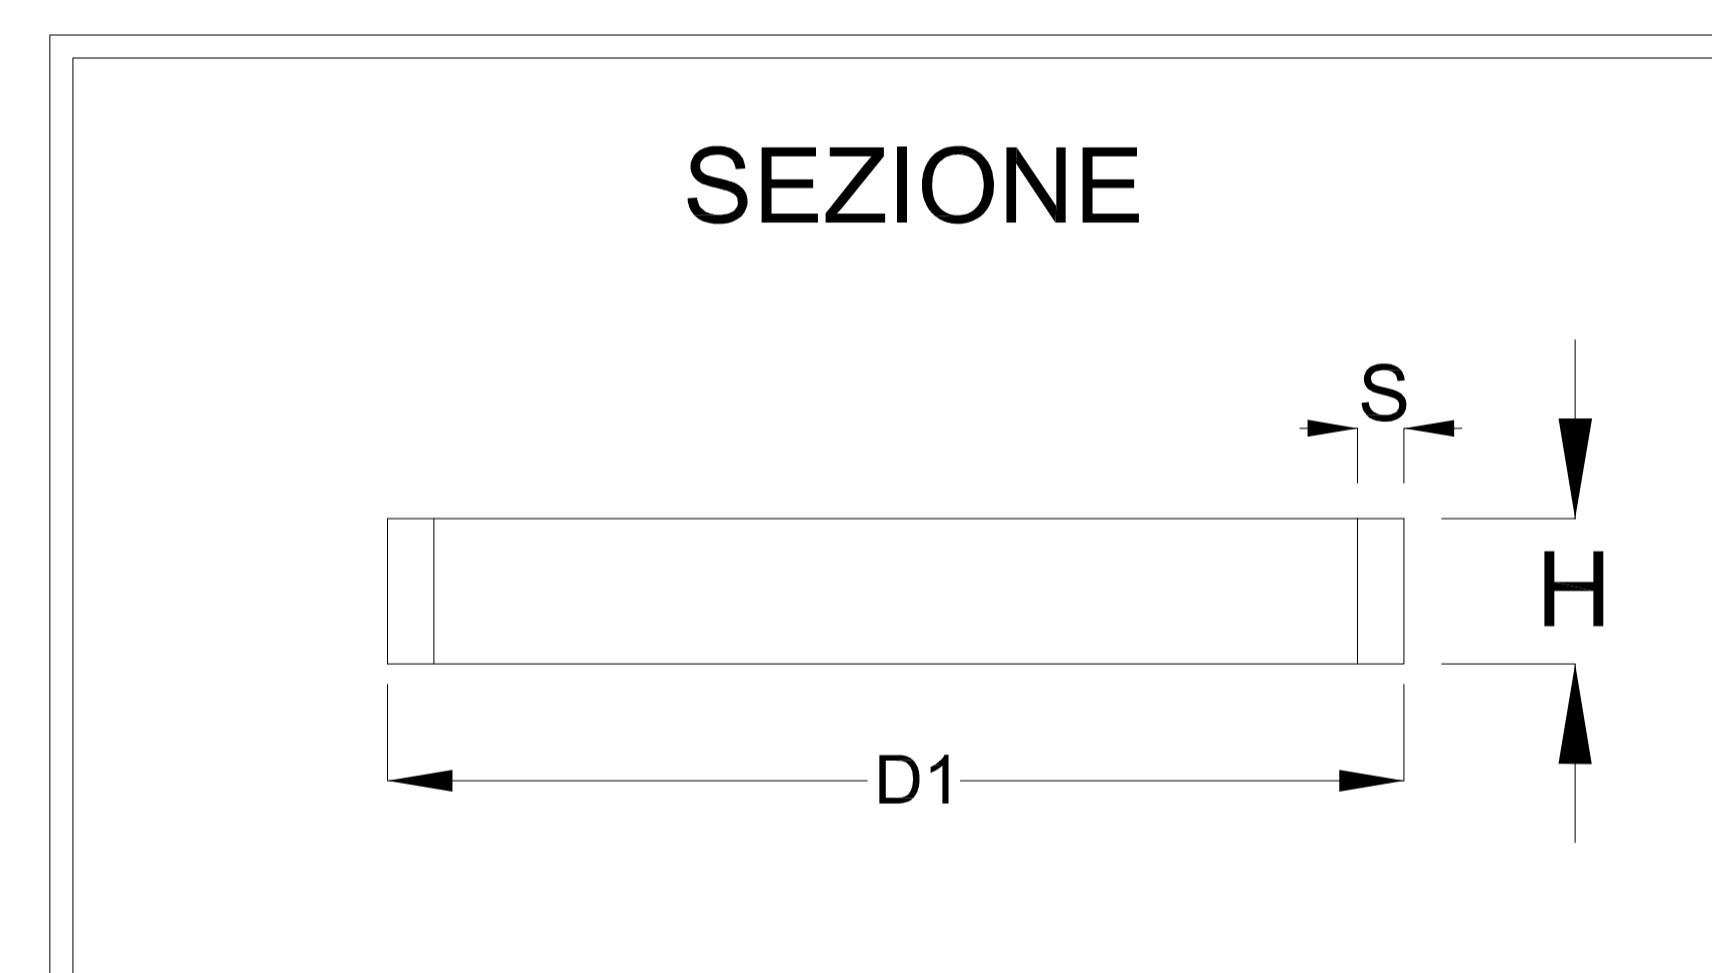

www.inoxsystem.it

NB. Le misure sono espresse in mm.

ARTICOLO	Dimensioni D1xD2	Piatto Portante HxS	Luce A	Altezza H
0851100Q	100x100	25x8	20	25
0851150Q	150x150	25x8	20	25
0851200Q	200x200	25x8	20	25
0851250Q	250x250	25x8	20	25
0851300Q	300x300	25x8	20	25
0851350Q	350x350	25x8	20	25
0851400Q	400x400	25x8	20	25
0851450Q	450x450	25x8	20	25

- LA QUOTA "D1" E' RIFERITA AL LATO PORTANTE DELLA GRIGLIA

- N.B.: TUTTE LE MISURE POSSONO ESSERE VARIATE SECONDO LA NECESSITA' DEL CLIENTE

**Inoxsystem®**

MODELLO TIPO

**GRIGLIA PESANTE A LISTELLI 25x8  
LUCE STANDARD mm 20**

DISEGNO NR. **0851Q**

Aggiornamento #20

Stainless Steel - Think about your future

DESCRIZIONE

**Spessore costruttivo mm 8  
(formato quadrato)**

MATERIALE: **AISI 304**

(a richiesta Aisi 316)

www.inoxsystem.it - info@inoxsystem.it