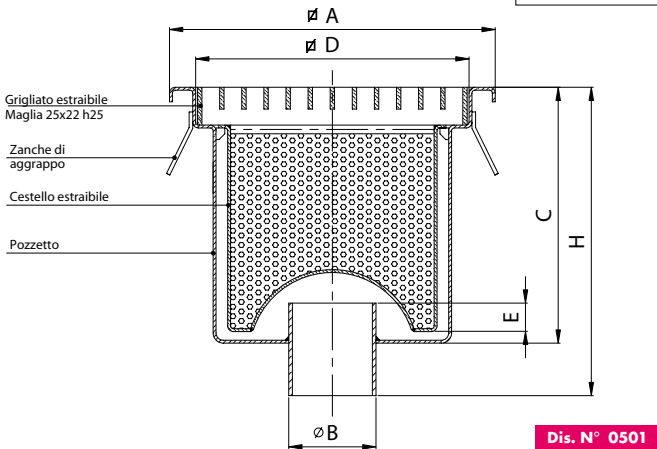

## Chiusini con copertura in grigliato standard a scarico verticale sifonato, con cestello estraibile.

vedi anche linea ribassata "grigliati standard" descritta a pag. 12

\* = Valori variabili a seconda del tipo di grigliato che si adotta.

Articolo	MISURE in mm						PORTATA lt/min	PORTATA ROSETTA Kg	
	Ø A	Ø B	C	D	E	H		CARICO CONCENT	CARICO DISTRIB
CGV300 C150	300	110	150	254	60	220	150	*	*
CGV400 C200	400	129	200	354	60	270	190	*	*
CGV500 C250	500	154	250	454	60	320	250	*	*

## Chiusini con copertura in grigliato standard a scarico orizzontale sifonato, con cestello estraibile.

vedi anche linea ribassata "grigliati standard" descritta a pag. 13

\* = Valori variabili a seconda del tipo di grigliato che si adotta.

Articolo	MISURE in mm						PORTATA lt/min	PORTATA ROSETTA Kg	
	Ø A	Ø B	C	D	E	H		CARICO CONCENT	CARICO DISTRIB
CGL300 C100	300	110	100	254	55	280	150	*	*
CGL400 C100	400	129	100	354	55	330	190	*	*
CGL500 C100	500	154	100	454	55	360	250	*	*