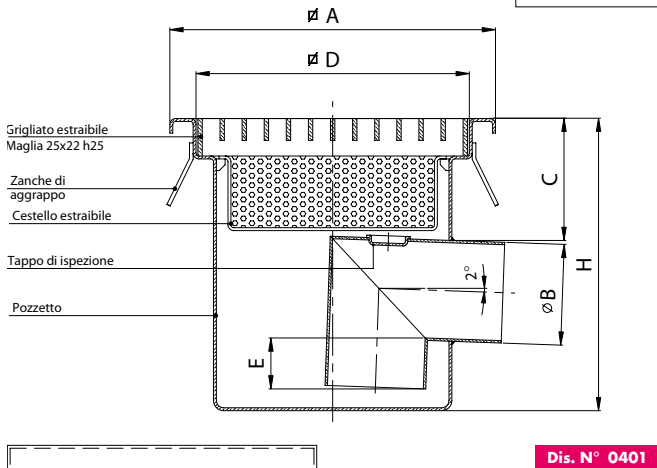

## Chiusini con copertura in grigliato standard a scarico verticale sifonato, con cestello estraibile.

vedi anche linea ribassata "grigliati standard" descritta a pag. 12

\* = Valori variabili a seconda del tipo di grigliato che si adotta.

Articolo	MISURE in mm						PORTATA lt/min	PORTATA ROSETTA Kg	
	Ø A	Ø B	C	D	E	H		CARICO CONCENT	CARICO DISTRIB
CGV300 C150	300	110	150	254	60	220	150	*	*
CGV400 C200	400	129	200	354	60	270	190	*	*
CGV500 C250	500	154	250	454	60	320	250	*	*

## Chiusini con copertura in grigliato standard a scarico orizzontale sifonato, con cestello estraibile.

vedi anche linea ribassata "grigliati standard" descritta a pag. 13

\* = Valori variabili a seconda del tipo di grigliato che si adotta.

Articolo	MISURE in mm						PORTATA lt/min	PORTATA ROSETTA Kg	
	Ø A	Ø B	C	D	E	H		CARICO CONCENT	CARICO DISTRIB
CGL300 C100	300	110	100	254	55	280	150	*	*
CGL400 C100	400	129	100	354	55	330	190	*	*
CGL500 C100	500	154	100	454	55	360	250	*	*